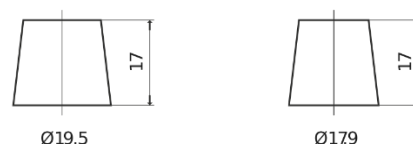

Descripción general del producto

Baterías para Coches

Premium EA722

Referencia comercial	EA722
Technology	Flooded
EAN/GTIN	3661024034289
Voltaje	12 V
Capacidad	72 Ah
CCA (A)	720 A
Longitud	278 mm
Anchura	175 mm
Altura	175 mm
Tamaño recipiente	LB3
Esquema (Polaridad)	ETN 0
Tipo de terminal	EN taper post
Talón	B13
Peso (sujeto a variaciones)	15.90 kg

Esquema (Polaridad)

Tipo de terminal

Positive Terminal

Negative Terminal

Talón

El diseño, las características y las especificaciones están sujetos a cambios sin previo aviso. Nos eximimos de responsabilidad, de cualquier representación o garantía, expresa o implícita, con respecto a los datos o recomendaciones, y en ningún caso seremos responsables de ninguna reclamación por pérdida o daño que haya surgido como resultado. Es posible que algunos productos no estén disponibles en su mercado local.