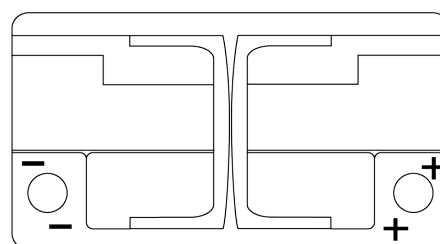

**Descripción general del producto**

Baterías para Coches

**EFB EL652**

Referencia comercial	EL652
Technology	EFB
EAN/GTIN	3661024036542
Voltaje	12 V
Capacidad	65 Ah
CCA (A)	650 A
Longitud	278 mm
Anchura	175 mm
Altura	175 mm
Tamaño recipiente	LB3
Esquema (Polaridad)	ETN 0
Tipo de terminal	EN taper post
Talón	B13
Peso (sujeto a variaciones)	16.20 kg

**Esquema (Polaridad)**

**Tipo de terminal**

Positive Terminal

Negative Terminal

**Talón**

El diseño, las características y las especificaciones están sujetos a cambios sin previo aviso. Nos eximimos de responsabilidad, de cualquier representación o garantía, expresa o implícita, con respecto a los datos o recomendaciones, y en ningún caso seremos responsables de ninguna reclamación por pérdida o daño que haya surgido como resultado. Es posible que algunos productos no estén disponibles en su mercado local.