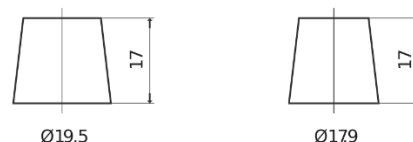

**Descripción general del producto**

Baterías para Coches

**EFB EL652**

Referencia comercial	EL652
Technology	EFB
EAN/GTIN	3661024036542
Voltaje	12 V
Capacidad	65 Ah
CCA (A)	650 A
Longitud	278 mm
Anchura	175 mm
Altura	175 mm
Tamaño recipiente	LB3
Esquema (Polaridad)	ETN 0
Tipo de terminal	EN taper post
Talón	B13
Peso (sujeto a variaciones)	16.20 kg

**Esquema (Polaridad)**

**Tipo de terminal**

Positive Terminal

Negative Terminal

**Talón**

El diseño, las características y las especificaciones están sujetos a cambios sin previo aviso. Nos eximimos de responsabilidad, de cualquier representación o garantía, expresa o implícita, con respecto a los datos o recomendaciones, y en ningún caso seremos responsables de ninguna reclamación por pérdida o daño que haya surgido como resultado. Es posible que algunos productos no estén disponibles en su mercado local.