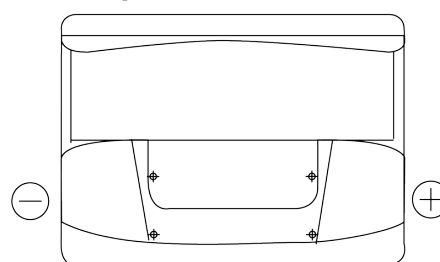

Descripción general del producto

Baterías para Coches

Excell EB602

Referencia comercial	EB602
Technology	Flooded
EAN/GTIN	3661024034630
Voltaje	12 V
Capacidad	60 Ah
CCA (A)	540 A
Longitud	242 mm
Anchura	175 mm
Altura	175 mm
Tamaño recipiente	LB2
Esquema (Polaridad)	ETN 0
Tipo de terminal	EN taper post
Talón	B13
Peso (sujeto a variaciones)	12.90 kg

Esquema (Polaridad)

Tipo de terminal

Positive Terminal

Negative Terminal

Talón

El diseño, las características y las especificaciones están sujetos a cambios sin previo aviso. Nos eximimos de responsabilidad, de cualquier representación o garantía, expresa o implícita, con respecto a los datos o recomendaciones, y en ningún caso seremos responsables de ninguna reclamación por pérdida o daño que haya surgido como resultado. Es posible que algunos productos no estén disponibles en su mercado local.