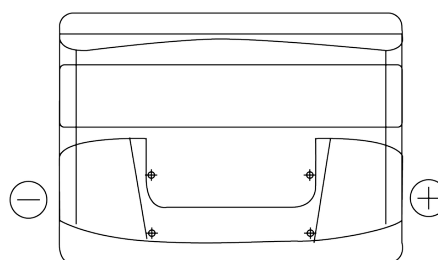

Descripción general del producto

Baterías para Coches

Excell EB442

| | |
|-----------------------------|---------------|
| Referencia comercial | EB442 |
| Technology | Flooded |
| EAN/GTIN | 3661024034609 |
| Voltaje | 12 V |
| Capacidad | 44 Ah |
| CCA (A) | 420 A |
| Longitud | 207 mm |
| Anchura | 175 mm |
| Altura | 175 mm |
| Tamaño recipiente | LB1 |
| Esquema (Polaridad) | ETN 0 |
| Tipo de terminal | EN taper post |
| Talón | B13 |
| Peso (sujeto a variaciones) | 10.60 kg |

Esquema (Polaridad)

Tipo de terminal

Positive Terminal

Negative Terminal

Talón

El diseño, las características y las especificaciones están sujetos a cambios sin previo aviso. Nos eximimos de responsabilidad, de cualquier representación o garantía, expresa o implícita, con respecto a los datos o recomendaciones, y en ningún caso seremos responsables de ninguna reclamación por pérdida o daño que haya surgido como resultado. Es posible que algunos productos no estén disponibles en su mercado local.