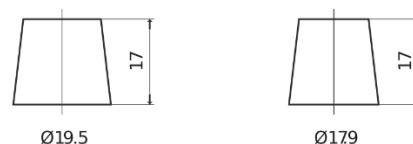

Descripción general del producto

Baterías para Coches

Premium EA1000

Referencia comercial	EA1000
Technology	Flooded
EAN/GTIN	3661024034258
Voltaje	12 V
Capacidad	100 Ah
CCA (A)	900 A
Longitud	353 mm
Anchura	175 mm
Altura	190 mm
Tamaño recipiente	L05
Esquema (Polaridad)	ETN 0
Tipo de terminal	EN taper post
Talón	B13
Peso (sujeto a variaciones)	22.60 kg

Esquema (Polaridad)**Tipo de terminal**

Positive Terminal

Negative Terminal

Talón

El diseño, las características y las especificaciones están sujetos a cambios sin previo aviso. Nos eximimos de responsabilidad, de cualquier representación o garantía, expresa o implícita, con respecto a los datos o recomendaciones, y en ningún caso seremos responsables de ninguna reclamación por pérdida o daño que haya surgido como resultado. Es posible que algunos productos no estén disponibles en su mercado local.