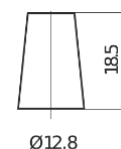

Descripción general del producto

Baterías para Coches

Excell EB356

| | |
|-----------------------------|----------------|
| Referencia comercial | EB356 |
| Technology | Flooded |
| EAN/GTIN | 3661024034333 |
| Voltaje | 12 V |
| Capacidad | 35 Ah |
| CCA (A) | 240 A |
| Longitud | 187 mm |
| Anchura | 127 mm |
| Altura | 220 mm |
| Tamaño recipiente | B19 |
| Esquema (Polaridad) | ETN 0 |
| Tipo de terminal | JIS taper post |
| Talón | B0 |
| Peso (sujeto a variaciones) | 8.90 kg |

Esquema (Polaridad)

Tipo de terminal

Positive Terminal

Negative Terminal

Talón

El diseño, las características y las especificaciones están sujetos a cambios sin previo aviso. Nos eximimos de responsabilidad, de cualquier representación o garantía, expresa o implícita, con respecto a los datos o recomendaciones, y en ningún caso seremos responsables de ninguna reclamación por pérdida o daño que haya surgido como resultado. Es posible que algunos productos no estén disponibles en su mercado local.