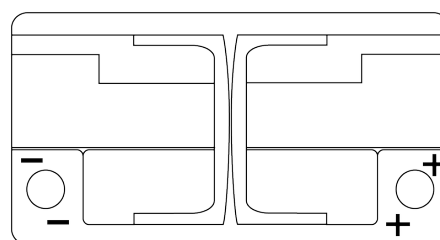

Descripción general del producto

Baterías para Coches

AGM EK800

Referencia comercial	EK800
Technology	AGM
EAN/GTIN	3661024035729
Voltaje	12 V
Capacidad	80 Ah
CCA (A)	800 A
Longitud	315 mm
Anchura	175 mm
Altura	190 mm
Tamaño recipiente	L04
Esquema (Polaridad)	ETN 0
Tipo de terminal	EN taper post
Talón	B13
Peso (sujeto a variaciones)	23.10 kg

Esquema (Polaridad)

Tipo de terminal

Positive Terminal

Negative Terminal

Talón

El diseño, las características y las especificaciones están sujetos a cambios sin previo aviso. Nos eximimos de responsabilidad, de cualquier representación o garantía, expresa o implícita, con respecto a los datos o recomendaciones, y en ningún caso seremos responsables de ninguna reclamación por pérdida o daño que haya surgido como resultado. Es posible que algunos productos no estén disponibles en su mercado local.