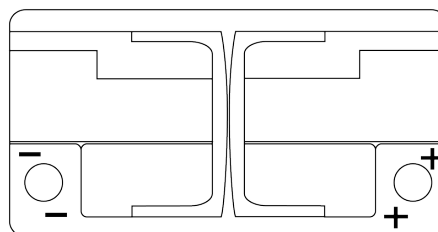

### EFB EL800

Referencia comercial	EL800
Technology	EFB
EAN/GTIN	3661024035705
Voltaje	12 V
Capacidad	80 Ah
CCA (A)	800 A
Longitud	315 mm
Anchura	175 mm
Altura	190 mm
Tamaño recipiente	L04
Esquema (Polaridad)	ETN 0
Tipo de terminal	EN taper post
Talón	B13
Peso (sujeto a variaciones)	22.10 kg

#### Esquema (Polaridad)