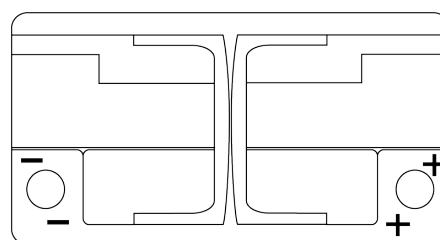

### Premium EA900

Referencia comercial	EA900
Technology	Flooded
EAN/GTIN	3661024036450
Voltaje	12 V
Capacidad	90 Ah
CCA (A)	720 A
Longitud	315 mm
Anchura	175 mm
Altura	190 mm
Tamaño recipiente	L04
Esquema (Polaridad)	ETN 0
Tipo de terminal	EN taper post
Talón	B13
Peso (sujeto a variaciones)	19.70 kg

#### Esquema (Polaridad)