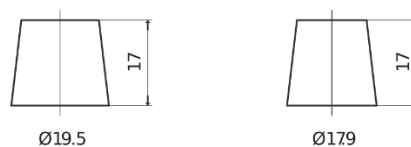

Descripción general del producto

Baterías para Coches

EFB EL700

Referencia comercial	EL700
Technology	EFB
EAN/GTIN	3661024035699
Voltaje	12 V
Capacidad	70 Ah
CCA (A)	760 A
Longitud	278 mm
Anchura	175 mm
Altura	190 mm
Tamaño recipiente	L03
Esquema (Polaridad)	ETN 0
Tipo de terminal	EN taper post
Talón	B13
Peso (sujeto a variaciones)	19.30 kg

Esquema (Polaridad)

Tipo de terminal

Positive Terminal

Negative Terminal

Talón

El diseño, las características y las especificaciones están sujetos a cambios sin previo aviso. Nos eximimos de responsabilidad, de cualquier representación o garantía, expresa o implícita, con respecto a los datos o recomendaciones, y en ningún caso seremos responsables de ninguna reclamación por pérdida o daño que haya surgido como resultado. Es posible que algunos productos no estén disponibles en su mercado local.