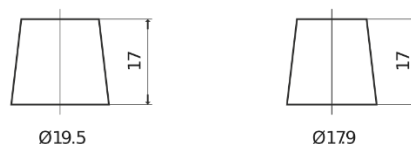

**Descripción general del producto**

Baterías para Coches

**Excell EB741**

Referencia comercial	EB741
Technology	Flooded
EAN/GTIN	3661024034562
Voltaje	12 V
Capacidad	74 Ah
CCA (A)	680 A
Longitud	278 mm
Anchura	175 mm
Altura	190 mm
Tamaño recipiente	L03
Esquema (Polaridad)	ETN 1
Tipo de terminal	EN taper post
Talón	B13
Peso (sujeto a variaciones)	16.60 kg

**Esquema (Polaridad)****Tipo de terminal**

Positive Terminal

Negative Terminal

**Talón**

El diseño, las características y las especificaciones están sujetos a cambios sin previo aviso. Nos eximimos de responsabilidad, de cualquier representación o garantía, expresa o implícita, con respecto a los datos o recomendaciones, y en ningún caso seremos responsables de ninguna reclamación por pérdida o daño que haya surgido como resultado. Es posible que algunos productos no estén disponibles en su mercado local.