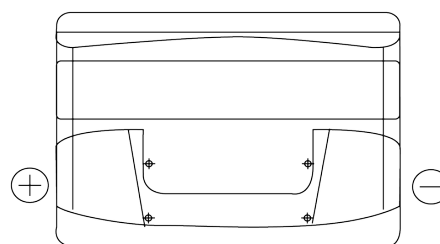

**Descripción general del producto**

Baterías para Coches

**Excell EB741**

Referencia comercial	EB741
Technology	Flooded
EAN/GTIN	3661024034562
Voltaje	12 V
Capacidad	74 Ah
CCA (A)	680 A
Longitud	278 mm
Anchura	175 mm
Altura	190 mm
Tamaño recipiente	L03
Esquema (Polaridad)	ETN 1
Tipo de terminal	EN taper post
Talón	B13
Peso (sujeto a variaciones)	16.60 kg

**Esquema (Polaridad)****Tipo de terminal**

Positive Terminal

Negative Terminal

**Talón**

El diseño, las características y las especificaciones están sujetos a cambios sin previo aviso. Nos eximimos de responsabilidad, de cualquier representación o garantía, expresa o implícita, con respecto a los datos o recomendaciones, y en ningún caso seremos responsables de ninguna reclamación por pérdida o daño que haya surgido como resultado. Es posible que algunos productos no estén disponibles en su mercado local.