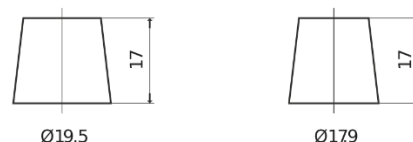

Tipo de terminal