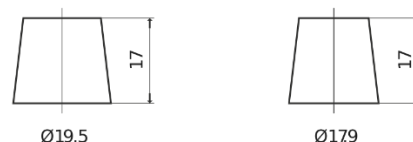

Descripción general del producto

Baterías para Coches

Premium EA601

Referencia comercial	EA601
Technology	Flooded
EAN/GTIN	3661024034234
Voltaje	12 V
Capacidad	60 Ah
CCA (A)	600 A
Longitud	242 mm
Anchura	175 mm
Altura	190 mm
Tamaño recipiente	L02
Esquema (Polaridad)	ETN 1
Tipo de terminal	EN taper post
Talón	B13
Peso (sujeto a variaciones)	15.00 kg

Esquema (Polaridad)

Tipo de terminal

Positive Terminal

Negative Terminal

Talón

El diseño, las características y las especificaciones están sujetos a cambios sin previo aviso. Nos eximimos de responsabilidad, de cualquier representación o garantía, expresa o implícita, con respecto a los datos o recomendaciones, y en ningún caso seremos responsables de ninguna reclamación por pérdida o daño que haya surgido como resultado. Es posible que algunos productos no estén disponibles en su mercado local.