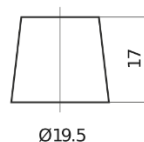

Descripción general del producto

Baterías para Coches

Excell EB621

Referencia comercial	EB621
Technology	Flooded
EAN/GTIN	3661024034548
Voltaje	12 V
Capacidad	62 Ah
CCA (A)	540 A
Longitud	242 mm
Anchura	175 mm
Altura	190 mm
Tamaño recipiente	L02
Esquema (Polaridad)	ETN 1
Tipo de terminal	EN taper post
Talón	B13
Peso (sujeto a variaciones)	14.20 kg

Esquema (Polaridad)**Tipo de terminal**

Ø19.5

Ø17.9

Positive Terminal

Negative Terminal

Talón

5 notches

10.5