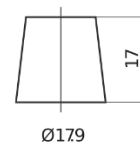

Descripción general del producto

Baterías para Coches

Excell EB621

Referencia comercial	EB621
Technology	Flooded
EAN/GTIN	3661024034548
Voltaje	12 V
Capacidad	62 Ah
CCA (A)	540 A
Longitud	242 mm
Anchura	175 mm
Altura	190 mm
Tamaño recipiente	L02
Esquema (Polaridad)	ETN 1
Tipo de terminal	EN taper post
Talón	B13
Peso (sujeto a variaciones)	14.20 kg

Esquema (Polaridad)**Tipo de terminal**

Ø19.5

Ø17.9

Positive Terminal

Negative Terminal

Talón

5 notches

10.5