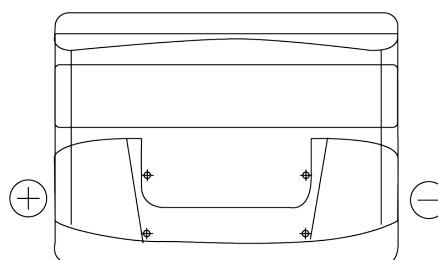

Descripción general del producto

Baterías para Coches

Excell EB621

Referencia comercial	EB621
Technology	Flooded
EAN/GTIN	3661024034548
Voltaje	12 V
Capacidad	62 Ah
CCA (A)	540 A
Longitud	242 mm
Anchura	175 mm
Altura	190 mm
Tamaño recipiente	L02
Esquema (Polaridad)	ETN 1
Tipo de terminal	EN taper post
Talón	B13
Peso (sujeto a variaciones)	14.20 kg

Esquema (Polaridad)**Tipo de terminal**

Ø19.5

Ø17.9

Positive Terminal

Negative Terminal

Talón

5 notches

10.5