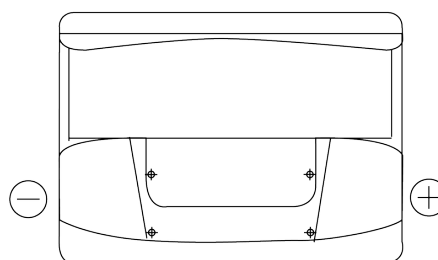

Descripción general del producto

Baterías para Coches

Excell EB620

Referencia comercial	EB620
Technology	Flooded
EAN/GTIN	3661024034531
Voltaje	12 V
Capacidad	62 Ah
CCA (A)	540 A
Longitud	242 mm
Anchura	175 mm
Altura	190 mm
Tamaño recipiente	L02
Esquema (Polaridad)	ETN 0
Tipo de terminal	EN taper post
Talón	B13
Peso (sujeto a variaciones)	14.20 kg

Esquema (Polaridad)

Tipo de terminal

Positive Terminal

Negative Terminal

Talón

El diseño, las características y las especificaciones están sujetos a cambios sin previo aviso. Nos eximimos de responsabilidad, de cualquier representación o garantía, expresa o implícita, con respecto a los datos o recomendaciones, y en ningún caso seremos responsables de ninguna reclamación por pérdida o daño que haya surgido como resultado. Es posible que algunos productos no estén disponibles en su mercado local.