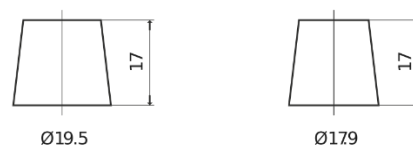

Descripción general del producto

Baterías para Coches

Excell EB440

Referencia comercial	EB440
Technology	Flooded
EAN/GTIN	3661024034500
Voltaje	12 V
Capacidad	44 Ah
CCA (A)	400 A
Longitud	175 mm
Anchura	175 mm
Altura	190 mm
Tamaño recipiente	L00
Esquema (Polaridad)	ETN 0
Tipo de terminal	EN taper post
Talón	B13
Peso (sujeto a variaciones)	10.70 kg

Esquema (Polaridad)

Tipo de terminal

Positive Terminal

Negative Terminal

Talón

El diseño, las características y las especificaciones están sujetos a cambios sin previo aviso. Nos eximimos de responsabilidad, de cualquier representación o garantía, expresa o implícita, con respecto a los datos o recomendaciones, y en ningún caso seremos responsables de ninguna reclamación por pérdida o daño que haya surgido como resultado. Es posible que algunos productos no estén disponibles en su mercado local.