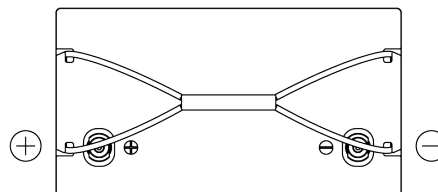

Descripción general del producto

Baterías para Marina y ocio

Equipment Li-Ion EV1300/24

Referencia comercial	EV1300/24
Technology	Li-Ion
EAN/GTIN	3661024037693
Voltaje	24 V
Capacidad	50 Ah
Watt hour	1300 Wh
Longitud	307 mm
Anchura	170 mm
Altura	215 mm
Tamaño recipiente	G77
Esquema (Polaridad)	ETN 1
Tipo de terminal	Female M8
Talón	B0
Peso (sujeto a varaciones)	12.00 kg

Esquema (Polaridad)

Tipo de terminal

Talón

El diseño, las características y las especificaciones están sujetos a cambios sin previo aviso. Nos eximimos de responsabilidad, de cualquier representación o garantía, expresa o implícita, con respecto a los datos o recomendaciones, y en ningún caso seremos responsables de ninguna reclamación por pérdida o daño que haya surgido como resultado. Es posible que algunos productos no estén disponibles en su mercado local.