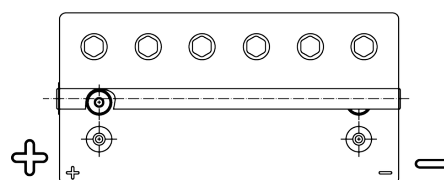

Descripción general del producto

Baterías para Marina y ocio

Start AGM EM960

Referencia comercial	EM960
Technology	AGM
EAN/GTIN	3661024036016
Voltaje	12 V
Capacidad	100 Ah
CCA (A)	800 A
MCA	960
Longitud	330 mm
Anchura	173 mm
Altura	240 mm
Tamaño recipiente	G31
Esquema (Polaridad)	ETN 1
Tipo de terminal	SAE M 3/8" taper&stud
Talón	B0
Peso (sujeto a variaciones)	31.00 kg

Esquema (Polaridad)

Tipo de terminal

Talón

El diseño, las características y las especificaciones están sujetos a cambios sin previo aviso. Nos eximimos de responsabilidad, de cualquier representación o garantía, expresa o implícita, con respecto a los datos o recomendaciones, y en ningún caso seremos responsables de ninguna reclamación por pérdida o daño que haya surgido como resultado. Es posible que algunos productos no estén disponibles en su mercado local.