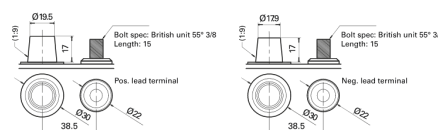

Descripción general del producto

Baterías para Marina y ocio

Start AGM EM960

Referencia comercial	EM960
Technology	AGM
EAN/GTIN	3661024036016
Voltaje	12 V
Capacidad	100 Ah
CCA (A)	800 A
MCA	960
Longitud	330 mm
Anchura	173 mm
Altura	240 mm
Tamaño recipiente	G31
Esquema (Polaridad)	ETN 1
Tipo de terminal	SAE M 3/8" taper&stud
Talón	B0
Peso (sujeto a variaciones)	31.00 kg

Esquema (Polaridad)

Tipo de terminal

Talón

El diseño, las características y las especificaciones están sujetos a cambios sin previo aviso. Nos eximimos de responsabilidad, de cualquier representación o garantía, expresa o implícita, con respecto a los datos o recomendaciones, y en ningún caso seremos responsables de ninguna reclamación por pérdida o daño que haya surgido como resultado. Es posible que algunos productos no estén disponibles en su mercado local.