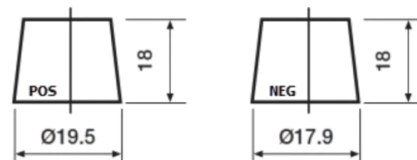

**Descripción general del producto**

Baterías para Coches

**Premium EA456**

Referencia comercial	EA456
Technology	Flooded
EAN/GTIN	3661024034128
Voltaje	12 V
Capacidad	45 Ah
CCA (A)	390 A
Longitud	237 mm
Anchura	127 mm
Altura	227 mm
Tamaño recipiente	B24
Esquema (Polaridad)	ETN 0
Tipo de terminal	From JIS to EN (Ring adapter)
Talón	B1
Peso (sujeto a variaciones)	11.80 kg

**Esquema (Polaridad)**

**Tipo de terminal**

Remove T1 adapter for T3

**Talón**

El diseño, las características y las especificaciones están sujetos a cambios sin previo aviso. Nos eximimos de responsabilidad, de cualquier representación o garantía, expresa o implícita, con respecto a los datos o recomendaciones, y en ningún caso seremos responsables de ninguna reclamación por pérdida o daño que haya surgido como resultado. Es posible que algunos productos no estén disponibles en su mercado local.