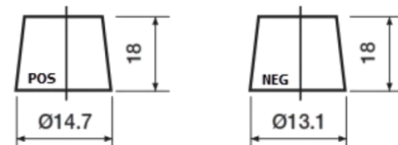

**Descripción general del producto**

Baterías para Coches

**Premium EA456**

Referencia comercial	EA456
Technology	Flooded
EAN/GTIN	3661024034128
Voltaje	12 V
Capacidad	45 Ah
CCA (A)	390 A
Longitud	237 mm
Anchura	127 mm
Altura	227 mm
Tamaño recipiente	B24
Esquema (Polaridad)	ETN 0
Tipo de terminal	From JIS to EN (Ring adapter)
Talón	B1
Peso (sujeto a variaciones)	11.80 kg

**Esquema (Polaridad)**

**Tipo de terminal**

Remove T1 adapter for T3

**Talón**

El diseño, las características y las especificaciones están sujetos a cambios sin previo aviso. Nos eximimos de responsabilidad, de cualquier representación o garantía, expresa o implícita, con respecto a los datos o recomendaciones, y en ningún caso seremos responsables de ninguna reclamación por pérdida o daño que haya surgido como resultado. Es posible que algunos productos no estén disponibles en su mercado local.