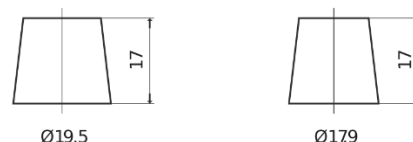

Descripción general del producto

Baterías para Camiones, autobuses, construcción, agricultura

StartPRO EG1353

Referencia comercial	EG1353
Technology	Flooded
EAN/GTIN	3661024035545
Voltaje	12 V
Capacidad	135 Ah
CCA (A)	1000 A
Longitud	514 mm
Anchura	218 mm
Altura	210 mm
Tamaño recipiente	DB9
Esquema (Polaridad)	ETN 3
Tipo de terminal	EN taper post
Talón	B0
Peso (sujeto a variaciones)	39.80 kg

Esquema (Polaridad)**Tipo de terminal**

Positive Terminal

Negative Terminal

Talón

El diseño, las características y las especificaciones están sujetos a cambios sin previo aviso. Nos eximimos de responsabilidad, de cualquier representación o garantía, expresa o implícita, con respecto a los datos o recomendaciones, y en ningún caso seremos responsables de ninguna reclamación por pérdida o daño que haya surgido como resultado. Es posible que algunos productos no estén disponibles en su mercado local.