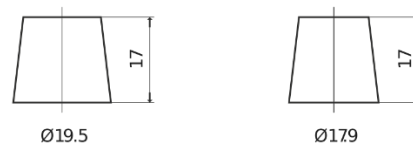

Descripción general del producto

Baterías para Camiones, autobuses, construcción, agricultura

StartPRO EG1355

Referencia comercial	EG1355
Technology	Flooded
EAN/GTIN	3661024035521
Voltaje	12 V
Capacidad	135 Ah
CCA (A)	1000 A
Longitud	514 mm
Anchura	175 mm
Altura	210 mm
Tamaño recipiente	DB8
Esquema (Polaridad)	ETN 3
Tipo de terminal	EN taper post
Talón	B3
Peso (sujeto a variaciones)	36.00 kg

Esquema (Polaridad)

Tipo de terminal

Positive Terminal

Negative Terminal

Talón

El diseño, las características y las especificaciones están sujetos a cambios sin previo aviso. Nos eximimos de responsabilidad, de cualquier representación o garantía, expresa o implícita, con respecto a los datos o recomendaciones, y en ningún caso seremos responsables de ninguna reclamación por pérdida o daño que haya surgido como resultado. Es posible que algunos productos no estén disponibles en su mercado local.