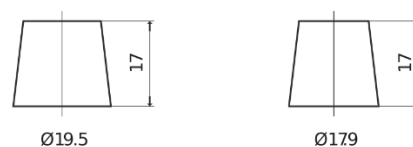

**Descripción general del producto**

Baterías para Coches

**Premium EA954**

Referencia comercial	EA954
Technology	Flooded
EAN/GTIN	3661024034180
Voltaje	12 V
Capacidad	95 Ah
CCA (A)	800 A
Longitud	306 mm
Anchura	173 mm
Altura	222 mm
Tamaño recipiente	D31
Esquema (Polaridad)	ETN 0
Tipo de terminal	EN taper post
Talón	Korean B1
Peso (sujeto a variaciones)	21.40 kg

**Esquema (Polaridad)****Tipo de terminal**

Positive Terminal

Negative Terminal

**Talón**

El diseño, las características y las especificaciones están sujetos a cambios sin previo aviso. Nos eximimos de responsabilidad, de cualquier representación o garantía, expresa o implícita, con respecto a los datos o recomendaciones, y en ningún caso seremos responsables de ninguna reclamación por pérdida o daño que haya surgido como resultado. Es posible que algunos productos no estén disponibles en su mercado local.