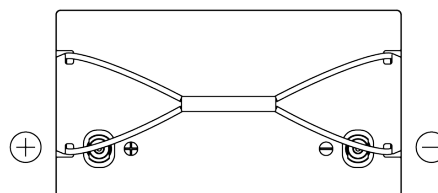

Descripción general del producto

Baterías para Marina y ocio

Equipment Li-Ion EV1300

Referencia comercial	EV1300
Technology	Li-Ion
EAN/GTIN	3661024037679
Voltaje	12 V
Capacidad	100 Ah
Watt hour	1300 Wh
Longitud	306 mm
Anchura	173 mm
Altura	222 mm
Tamaño recipiente	D31
Esquema (Polaridad)	ETN 1
Tipo de terminal	Female M8
Talón	B0
Peso (sujeto a varaciones)	12.10 kg

Esquema (Polaridad)

Tipo de terminal

Talón

El diseño, las características y las especificaciones están sujetos a cambios sin previo aviso. Nos eximimos de responsabilidad, de cualquier representación o garantía, expresa o implícita, con respecto a los datos o recomendaciones, y en ningún caso seremos responsables de ninguna reclamación por pérdida o daño que haya surgido como resultado. Es posible que algunos productos no estén disponibles en su mercado local.