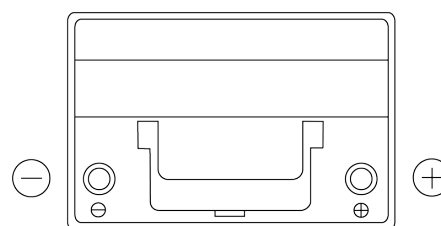

Descripción general del producto

Baterías para Coches

EFB EL754

Referencia comercial	EL754
Technology	EFB
EAN/GTIN	3661024037631
Voltaje	12 V
Capacidad	75 Ah
CCA (A)	750 A
Longitud	260 mm
Anchura	173 mm
Altura	222 mm
Tamaño recipiente	D26
Esquema (Polaridad)	ETN 0
Tipo de terminal	EN taper post
Talón	B0
Peso (sujeto a variaciones)	19.00 kg

Esquema (Polaridad)

Tipo de terminal

Ø19.5

Ø179

Positive Terminal

Negative Terminal

Talón

El diseño, las características y las especificaciones están sujetos a cambios sin previo aviso. Nos eximimos de responsabilidad, de cualquier representación o garantía, expresa o implícita, con respecto a los datos o recomendaciones, y en ningún caso seremos responsables de ninguna reclamación por pérdida o daño que haya surgido como resultado. Es posible que algunos productos no estén disponibles en su mercado local.