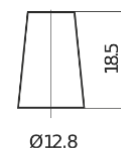

Descripción general del producto

Baterías para Coches

Technica TB456

Referencia comercial	TB456
Technology	Flooded
EAN/GTIN	3661024054355
Voltaje	12 V
Capacidad	45 Ah
CCA (A)	330 A
Longitud	237 mm
Anchura	127 mm
Altura	227 mm
Tamaño recipiente	B24
Esquema (Polaridad)	ETN 0
Tipo de terminal	JIS taper post
Talón	B0
Peso (sujeto a variaciones)	11.40 kg

Esquema (Polaridad)

Tipo de terminal

Positive Terminal

Negative Terminal

Talón

El diseño, las características y las especificaciones están sujetos a cambios sin previo aviso. Nos eximimos de responsabilidad, de cualquier representación o garantía, expresa o implícita, con respecto a los datos o recomendaciones, y en ningún caso seremos responsables de ninguna reclamación por pérdida o daño que haya surgido como resultado. Es posible que algunos productos no estén disponibles en su mercado local.