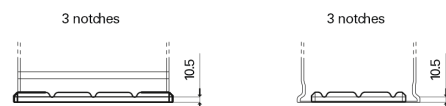

Descripción general del producto

Baterías para Camiones, autobuses, construcción, agricultura

StartPRO TG1806

Referencia comercial	TG1806
Technology	Flooded
EAN/GTIN	3661024055505
Voltaje	12 V
Capacidad	180 Ah
CCA (A)	1000 A
Longitud	510 mm
Anchura	218 mm
Altura	225 mm
Tamaño recipiente	D09
Esquema (Polaridad)	ETN 4
Tipo de terminal	EN taper post
Talón	B3
Peso (sujeto a variaciones)	43.00 kg

Esquema (Polaridad)

Tipo de terminal

Positive Terminal

Negative Terminal

Talón

El diseño, las características y las especificaciones están sujetos a cambios sin previo aviso. Nos eximimos de responsabilidad, de cualquier representación o garantía, expresa o implícita, con respecto a los datos o recomendaciones, y en ningún caso seremos responsables de ninguna reclamación por pérdida o daño que haya surgido como resultado. Es posible que algunos productos no estén disponibles en su mercado local.