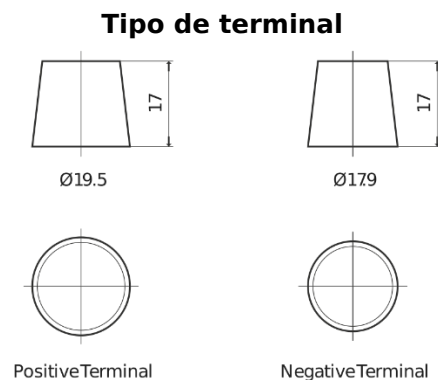

Descripción general del producto

Baterías para Camiones, autobuses, construcción, agricultura

StartPRO TG1406

Referencia comercial	TG1406
Technology	Flooded
EAN/GTIN	3661024055499
Voltaje	12 V
Capacidad	140 Ah
CCA (A)	800 A
Longitud	510 mm
Anchura	175 mm
Altura	225 mm
Tamaño recipiente	D08
Esquema (Polaridad)	ETN 4
Tipo de terminal	EN taper post
Talón	B3
Peso (sujeto a variaciones)	33.50 kg