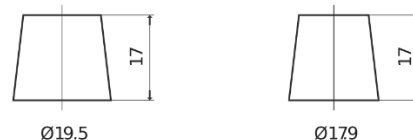

Descripción general del producto

Baterías para Camiones, autobuses, construcción, agricultura

StartPRO EG1406

Referencia comercial	EG1406
Technology	Flooded
EAN/GTIN	3661024035491
Voltaje	12 V
Capacidad	140 Ah
CCA (A)	800 A
Longitud	510 mm
Anchura	175 mm
Altura	225 mm
Tamaño recipiente	D08
Esquema (Polaridad)	ETN 4
Tipo de terminal	EN taper post
Talón	B3
Peso (sujeto a variaciones)	33.50 kg

Esquema (Polaridad)

Tipo de terminal

Positive Terminal

Negative Terminal

Talón

El diseño, las características y las especificaciones están sujetos a cambios sin previo aviso. Nos eximimos de responsabilidad, de cualquier representación o garantía, expresa o implícita, con respecto a los datos o recomendaciones, y en ningún caso seremos responsables de ninguna reclamación por pérdida o daño que haya surgido como resultado. Es posible que algunos productos no estén disponibles en su mercado local.