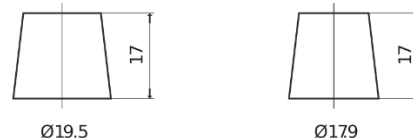

Descripción general del producto

Baterías para Camiones, autobuses, construcción, agricultura

StartPRO TG1206

Referencia comercial	TG1206
Technology	Flooded
EAN/GTIN	3661024056830
Voltaje	12 V
Capacidad	120 Ah
CCA (A)	680 A
Longitud	510 mm
Anchura	175 mm
Altura	225 mm
Tamaño recipiente	D08
Esquema (Polaridad)	ETN 4
Tipo de terminal	EN taper post
Talón	B3
Peso (sujeto a variaciones)	31.80 kg

Esquema (Polaridad)

Tipo de terminal

Positive Terminal

Negative Terminal

Talón

El diseño, las características y las especificaciones están sujetos a cambios sin previo aviso. Nos eximimos de responsabilidad, de cualquier representación o garantía, expresa o implícita, con respecto a los datos o recomendaciones, y en ningún caso seremos responsables de ninguna reclamación por pérdida o daño que haya surgido como resultado. Es posible que algunos productos no estén disponibles en su mercado local.