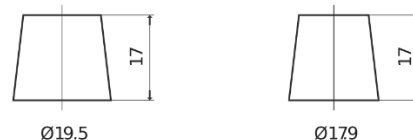

Descripción general del producto

Baterías para Camiones, autobuses, construcción, agricultura

StartPRO EG1206

| | |
|-----------------------------|---------------|
| Referencia comercial | EG1206 |
| Technology | Flooded |
| EAN/GTIN | 3661024037013 |
| Voltaje | 12 V |
| Capacidad | 120 Ah |
| CCA (A) | 680 A |
| Longitud | 510 mm |
| Anchura | 175 mm |
| Altura | 225 mm |
| Tamaño recipiente | D08 |
| Esquema (Polaridad) | ETN 4 |
| Tipo de terminal | EN taper post |
| Talón | B3 |
| Peso (sujeto a variaciones) | 31.80 kg |

Esquema (Polaridad)

Tipo de terminal

Positive Terminal

Negative Terminal

Talón

El diseño, las características y las especificaciones están sujetos a cambios sin previo aviso. Nos eximimos de responsabilidad, de cualquier representación o garantía, expresa o implícita, con respecto a los datos o recomendaciones, y en ningún caso seremos responsables de ninguna reclamación por pérdida o daño que haya surgido como resultado. Es posible que algunos productos no estén disponibles en su mercado local.