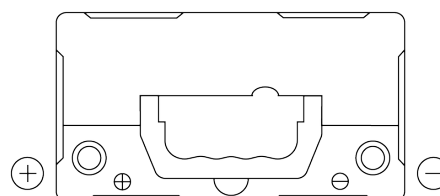

Esquema (Polaridad)