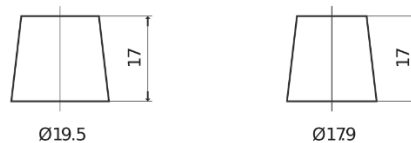

Tipo de terminal