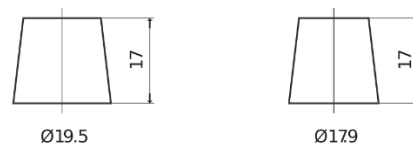

Descripción general del producto

Baterías para Camiones, autobuses, construcción, agricultura

EndurancePRO EFB TX2253

Referencia comercial	TX2253
Technology	EFB
EAN/GTIN	3661024056632
Voltaje	12 V
Capacidad	225 Ah
CCA (A)	1150 A
Longitud	518 mm
Anchura	274 mm
Altura	240 mm
Tamaño recipiente	D06
Esquema (Polaridad)	ETN 3
Tipo de terminal	EN taper post
Talón	B0
Peso (sujeto a variaciones)	60.10 kg

Esquema (Polaridad)

Tipo de terminal

Talón

El diseño, las características y las especificaciones están sujetos a cambios sin previo aviso. Nos eximimos de responsabilidad, de cualquier representación o garantía, expresa o implícita, con respecto a los datos o recomendaciones, y en ningún caso seremos responsables de ninguna reclamación por pérdida o daño que haya surgido como resultado. Es posible que algunos productos no estén disponibles en su mercado local.