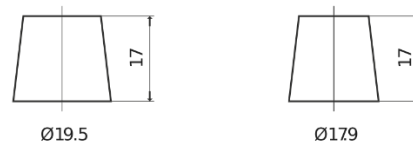

Descripción general del producto

Baterías para Marina y ocio

Equipment GEL ES2400

Referencia comercial	ES2400
Technology	GEL
EAN/GTIN	3661024035750
Voltaje	12 V
Capacidad	210 Ah
Watt hour	2400 Wh
Longitud	518 mm
Anchura	274 mm
Altura	240 mm
Tamaño recipiente	D06
Esquema (Polaridad)	ETN 3
Tipo de terminal	EN taper post
Talón	B0
Peso (sujeto a variaciones)	63.50 kg

Esquema (Polaridad)

Tipo de terminal

Positive Terminal

Negative Terminal

Talón

El diseño, las características y las especificaciones están sujetos a cambios sin previo aviso. Nos eximimos de responsabilidad, de cualquier representación o garantía, expresa o implícita, con respecto a los datos o recomendaciones, y en ningún caso seremos responsables de ninguna reclamación por pérdida o daño que haya surgido como resultado. Es posible que algunos productos no estén disponibles en su mercado local.