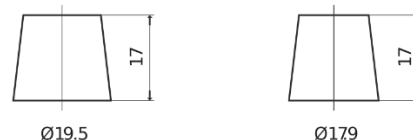

Tipo de terminal