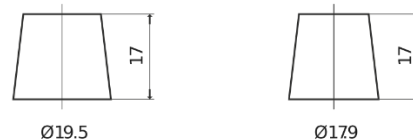

Descripción general del producto

Baterías para Camiones, autobuses, construcción, agricultura

StartPRO TG1803

Referencia comercial	TG1803
Technology	Flooded
EAN/GTIN	3661024055444
Voltaje	12 V
Capacidad	180 Ah
CCA (A)	1000 A
Longitud	513 mm
Anchura	223 mm
Altura	223 mm
Tamaño recipiente	D05
Esquema (Polaridad)	ETN 3
Tipo de terminal	EN taper post
Talón	B0
Peso (sujeto a variaciones)	42.80 kg

Esquema (Polaridad)

Tipo de terminal

Positive Terminal

Negative Terminal

Talón

El diseño, las características y las especificaciones están sujetos a cambios sin previo aviso. Nos eximimos de responsabilidad, de cualquier representación o garantía, expresa o implícita, con respecto a los datos o recomendaciones, y en ningún caso seremos responsables de ninguna reclamación por pérdida o daño que haya surgido como resultado. Es posible que algunos productos no estén disponibles en su mercado local.