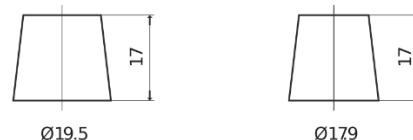

**Descripción general del producto**

Baterías para Marina y ocio

**Equipment ET1300**

Referencia comercial	ET1300
Technology	Flooded
EAN/GTIN	3661024035880
Voltaje	12 V
Capacidad	180 Ah
Watt hour	1300 Wh
Longitud	513 mm
Anchura	223 mm
Altura	223 mm
Tamaño recipiente	D05
Esquema (Polaridad)	ETN 3
Tipo de terminal	EN taper post
Talón	B0
Peso (sujeto a variaciones)	49.70 kg

**Esquema (Polaridad)****Tipo de terminal**

Positive Terminal

Negative Terminal

**Talón**

El diseño, las características y las especificaciones están sujetos a cambios sin previo aviso. Nos eximimos de responsabilidad, de cualquier representación o garantía, expresa o implícita, con respecto a los datos o recomendaciones, y en ningún caso seremos responsables de ninguna reclamación por pérdida o daño que haya surgido como resultado. Es posible que algunos productos no estén disponibles en su mercado local.