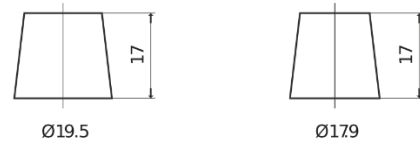

**Descripción general del producto**

Baterías para Camiones, autobuses, construcción, agricultura

**PowerPRO EF1453**

Referencia comercial	EF1453
Technology	Flooded
EAN/GTIN	3661024035309
Voltaje	12 V
Capacidad	145 Ah
CCA (A)	900 A
Longitud	513 mm
Anchura	189 mm
Altura	223 mm
Tamaño recipiente	D04
Esquema (Polaridad)	ETN 3
Tipo de terminal	EN taper post
Talón	B0
Peso (sujeto a variaciones)	35.90 kg

**Esquema (Polaridad)**

**Tipo de terminal**

Positive Terminal

Negative Terminal

**Talón**

El diseño, las características y las especificaciones están sujetos a cambios sin previo aviso. Nos eximimos de responsabilidad, de cualquier representación o garantía, expresa o implícita, con respecto a los datos o recomendaciones, y en ningún caso seremos responsables de ninguna reclamación por pérdida o daño que haya surgido como resultado. Es posible que algunos productos no estén disponibles en su mercado local.