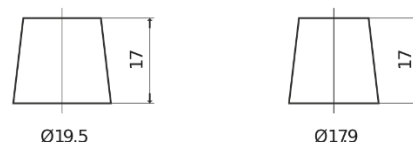

Descripción general del producto

Baterías para Marina y ocio

Equipment ET950

Referencia comercial	ET950
Technology	Flooded
EAN/GTIN	3661024035897
Voltaje	12 V
Capacidad	135 Ah
Watt hour	950 Wh
Longitud	513 mm
Anchura	189 mm
Altura	223 mm
Tamaño recipiente	D04
Esquema (Polaridad)	ETN 3
Tipo de terminal	EN taper post
Talón	B0
Peso (sujeto a variaciones)	39.50 kg

Esquema (Polaridad)

Tipo de terminal

Positive Terminal

Negative Terminal

Talón

El diseño, las características y las especificaciones están sujetos a cambios sin previo aviso. Nos eximimos de responsabilidad, de cualquier representación o garantía, expresa o implícita, con respecto a los datos o recomendaciones, y en ningún caso seremos responsables de ninguna reclamación por pérdida o daño que haya surgido como resultado. Es posible que algunos productos no estén disponibles en su mercado local.