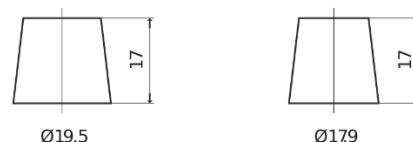

Descripción general del producto

Baterías para Camiones, autobuses, construcción, agricultura

StartPRO EG1203

Referencia comercial	EG1203
Technology	Flooded
EAN/GTIN	3661024036993
Voltaje	12 V
Capacidad	120 Ah
CCA (A)	680 A
Longitud	513 mm
Anchura	189 mm
Altura	223 mm
Tamaño recipiente	D04
Esquema (Polaridad)	ETN 3
Tipo de terminal	EN taper post
Talón	B0
Peso (sujeto a variaciones)	32.50 kg

Esquema (Polaridad)**Tipo de terminal**

Positive Terminal

Negative Terminal

Talón

El diseño, las características y las especificaciones están sujetos a cambios sin previo aviso. Nos eximimos de responsabilidad, de cualquier representación o garantía, expresa o implícita, con respecto a los datos o recomendaciones, y en ningún caso seremos responsables de ninguna reclamación por pérdida o daño que haya surgido como resultado. Es posible que algunos productos no estén disponibles en su mercado local.