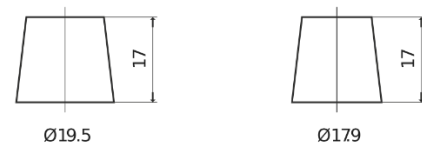

Descripción general del producto

Baterías para Marina y ocio

Dual ER600

Referencia comercial	ER600
Technology	Flooded
EAN/GTIN	3661024037969
Voltaje	12 V
Capacidad	120 Ah
CCA (A)	800 A
Longitud	349 mm
Anchura	175 mm
Altura	285 mm
Tamaño recipiente	D03
Esquema (Polaridad)	ETN 1
Tipo de terminal	EN taper post
Talón	B0
Peso (sujeto a varaciones)	31.40 kg

Esquema (Polaridad)

Tipo de terminal

Positive Terminal

Negative Terminal

Talón

El diseño, las características y las especificaciones están sujetos a cambios sin previo aviso. Nos eximimos de responsabilidad, de cualquier representación o garantía, expresa o implícita, con respecto a los datos o recomendaciones, y en ningún caso seremos responsables de ninguna reclamación por pérdida o daño que haya surgido como resultado. Es posible que algunos productos no estén disponibles en su mercado local.