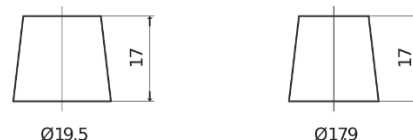

Descripción general del producto

Baterías para Camiones, autobuses, construcción, agricultura

PowerPRO EF1202

Referencia comercial	EF1202
Technology	Flooded
EAN/GTIN	3661024035279
Voltaje	12 V
Capacidad	120 Ah
CCA (A)	870 A
Longitud	349 mm
Anchura	175 mm
Altura	235 mm
Tamaño recipiente	D02
Esquema (Polaridad)	ETN 0
Tipo de terminal	EN taper post
Talón	B1
Peso (sujeto a varaciones)	27.50 kg

Esquema (Polaridad)

Tipo de terminal

Positive Terminal

Negative Terminal

Talón

El diseño, las características y las especificaciones están sujetos a cambios sin previo aviso. Nos eximimos de responsabilidad, de cualquier representación o garantía, expresa o implícita, con respecto a los datos o recomendaciones, y en ningún caso seremos responsables de ninguna reclamación por pérdida o daño que haya surgido como resultado. Es posible que algunos productos no estén disponibles en su mercado local.