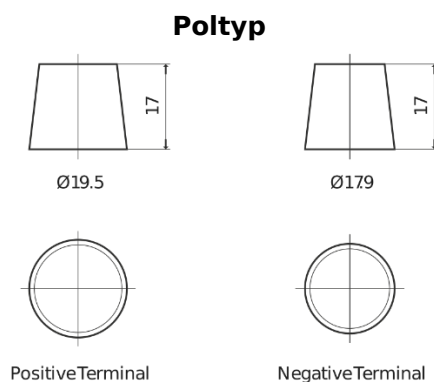

Produktübersicht

Batterien für Marine und Freizeit

Start EN850

Type	EN850
Technology	Flooded
EAN/GTIN	3661024036078
Spannung	12 V
Kapazität	110 Ah
Kaltstartwert	750 A
MCA	850
Länge	349 mm
Breite	175 mm
Höhe	235 mm
Kastengröße	D02
Schaltung	ETN 1
Poltyp	EN taper post
Bodenleiste	B0
Gewicht (Änderungen vorbehalten)	25.40 kg