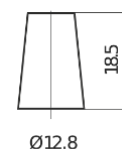

Produktübersicht

Batterien für Autos

Excell EB356A

Type	EB356A
Technology	Flooded
EAN/GTIN	3661024034883
Spannung	12 V
Kapazität	35 Ah
Kaltstartwert	240 A
Länge	187 mm
Breite	127 mm
Höhe	220 mm
Kastengröße	B19
Schaltung	ETN 0
Poltyp	JIS taper post
Bodenleiste	Korean B1 Long
Gewicht (Änderungen vorbehalten)	8.90 kg

Schaltung

Poltyp

PositiveTerminal

NegativeTerminal

Bodenleiste

Design, Merkmale und Spezifikationen können ohne vorherige Ankündigung geändert werden. Wir lehnen jede ausdrückliche oder stillschweigende Zusicherung oder Gewährleistung in Bezug auf die Daten oder Empfehlungen ab und haften in keinem Fall für Verluste oder Schäden, die angeblich daraus entstanden sind. Einige Produkte sind möglicherweise nicht auf Ihrem lokalen Markt erhältlich.