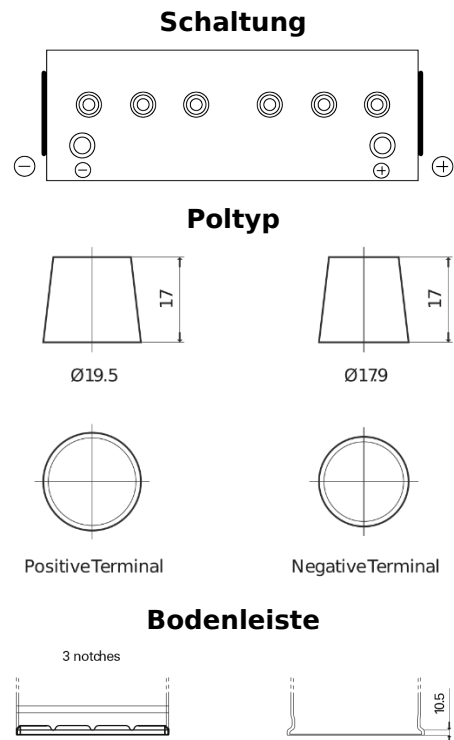

Produktübersicht

Batterien für Lastkraftwagen, Busse, Bauwesen, Landwirtschaft

StartPRO EG1402

Type	EG1402
Technology	Flooded
EAN/GTIN	3661024035347
Spannung	12 V
Kapazität	140 Ah
Kaltstartwert	900 A
Länge	508 mm
Breite	175 mm
Höhe	205 mm
Kastengröße	ATM
Schaltung	ETN 0
Poltyp	EN taper post
Bodenleiste	B1
Gewicht (Änderungen vorbehalten)	33.80 kg