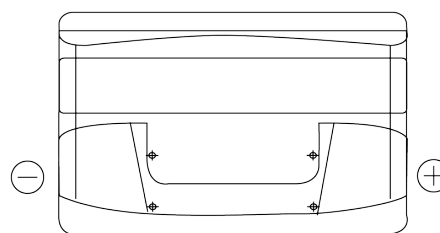

Produktübersicht

Batterien für Autos

Excell EB852

Type	EB852
Technology	Flooded
EAN/GTIN	3661024034661
Spannung	12 V
Kapazität	85 Ah
Kaltstartwert	760 A
Länge	353 mm
Breite	175 mm
Höhe	175 mm
Kastengröße	LB5
Schaltung	ETN 0
Poltyp	EN taper post
Bodenleiste	B13
Gewicht (Änderungen vorbehalten)	19.40 kg

Schaltung

Poltyp

Positive Terminal

Negative Terminal

Bodenleiste

Design, Merkmale und Spezifikationen können ohne vorherige Ankündigung geändert werden. Wir lehnen jede ausdrückliche oder stillschweigende Zusicherung oder Gewährleistung in Bezug auf die Daten oder Empfehlungen ab und haften in keinem Fall für Verluste oder Schäden, die angeblich daraus entstanden sind. Einige Produkte sind möglicherweise nicht auf Ihrem lokalen Markt erhältlich.