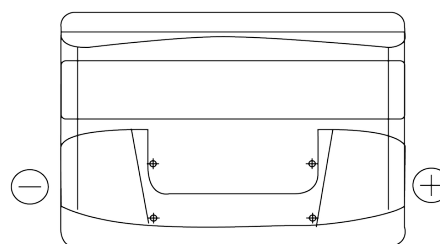

Produktübersicht

Batterien für Autos

Excell EB802

| | |
|----------------------------------|---------------|
| Type | EB802 |
| Technology | Flooded |
| EAN/GTIN | 3661024034654 |
| Spannung | 12 V |
| Kapazität | 80 Ah |
| Kaltstartwert | 700 A |
| Länge | 315 mm |
| Breite | 175 mm |
| Höhe | 175 mm |
| Kastengröße | LB4 |
| Schaltung | ETN 0 |
| Poltyp | EN taper post |
| Bodenleiste | B13 |
| Gewicht (Änderungen vorbehalten) | 17.80 kg |

Schaltung

Poltyp

PositiveTerminal

NegativeTerminal

Bodenleiste

Design, Merkmale und Spezifikationen können ohne vorherige Ankündigung geändert werden. Wir lehnen jede ausdrückliche oder stillschweigende Zusicherung oder Gewährleistung in Bezug auf die Daten oder Empfehlungen ab und haften in keinem Fall für Verluste oder Schäden, die angeblich daraus entstanden sind. Einige Produkte sind möglicherweise nicht auf Ihrem lokalen Markt erhältlich.