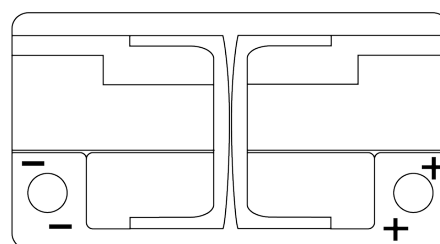

Produktübersicht

Batterien für Autos

Premium EA722

Type	EA722
Technology	Flooded
EAN/GTIN	3661024034289
Spannung	12 V
Kapazität	72 Ah
Kaltstartwert	720 A
Länge	278 mm
Breite	175 mm
Höhe	175 mm
Kastengröße	LB3
Schaltung	ETN 0
Poltyp	EN taper post
Bodenleiste	B13
Gewicht (Änderungen vorbehalten)	15.90 kg

Schaltung

Poltyp

Positive Terminal

Negative Terminal

Bodenleiste

Design, Merkmale und Spezifikationen können ohne vorherige Ankündigung geändert werden. Wir lehnen jede ausdrückliche oder stillschweigende Zusicherung oder Gewährleistung in Bezug auf die Daten oder Empfehlungen ab und haften in keinem Fall für Verluste oder Schäden, die angeblich daraus entstanden sind. Einige Produkte sind möglicherweise nicht auf Ihrem lokalen Markt erhältlich.