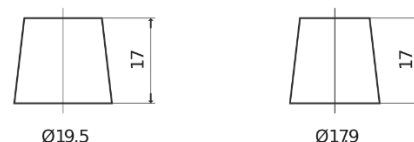

Produktübersicht

Batterien für Autos

Premium EA722

Type	EA722
Technology	Flooded
EAN/GTIN	3661024034289
Spannung	12 V
Kapazität	72 Ah
Kaltstartwert	720 A
Länge	278 mm
Breite	175 mm
Höhe	175 mm
Kastengröße	LB3
Schaltung	ETN 0
Poltyp	EN taper post
Bodenleiste	B13
Gewicht (Änderungen vorbehalten)	15.90 kg

Schaltung

Poltyp

Bodenleiste

Design, Merkmale und Spezifikationen können ohne vorherige Ankündigung geändert werden. Wir lehnen jede ausdrückliche oder stillschweigende Zusicherung oder Gewährleistung in Bezug auf die Daten oder Empfehlungen ab und haften in keinem Fall für Verluste oder Schäden, die angeblich daraus entstanden sind. Einige Produkte sind möglicherweise nicht auf Ihrem lokalen Markt erhältlich.