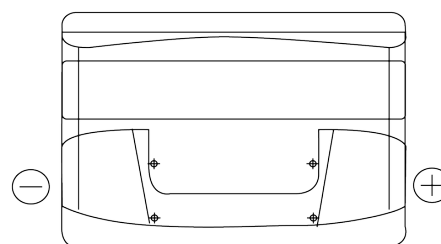

Produktübersicht

Batterien für Autos

Excell EB712

Type	EB712
Technology	Flooded
EAN/GTIN	3661024034647
Spannung	12 V
Kapazität	71 Ah
Kaltstartwert	670 A
Länge	278 mm
Breite	175 mm
Höhe	175 mm
Kastengröße	LB3
Schaltung	ETN 0
Poltyp	EN taper post
Bodenleiste	B13
Gewicht (Änderungen vorbehalten)	15.30 kg

Schaltung

Poltyp

PositiveTerminal

NegativeTerminal

Bodenleiste

Design, Merkmale und Spezifikationen können ohne vorherige Ankündigung geändert werden. Wir lehnen jede ausdrückliche oder stillschweigende Zusicherung oder Gewährleistung in Bezug auf die Daten oder Empfehlungen ab und haften in keinem Fall für Verluste oder Schäden, die angeblich daraus entstanden sind. Einige Produkte sind möglicherweise nicht auf Ihrem lokalen Markt erhältlich.