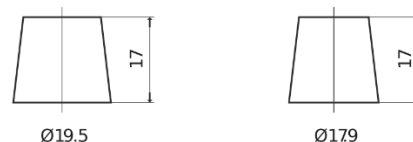

Produktübersicht

Batterien für Autos

Excell EB712

Type	EB712
Technology	Flooded
EAN/GTIN	3661024034647
Spannung	12 V
Kapazität	71 Ah
Kaltstartwert	670 A
Länge	278 mm
Breite	175 mm
Höhe	175 mm
Kastengröße	LB3
Schaltung	ETN 0
Poltyp	EN taper post
Bodenleiste	B13
Gewicht (Änderungen vorbehalten)	15.30 kg

Schaltung

Poltyp

PositiveTerminal

NegativeTerminal

Bodenleiste

Design, Merkmale und Spezifikationen können ohne vorherige Ankündigung geändert werden. Wir lehnen jede ausdrückliche oder stillschweigende Zusicherung oder Gewährleistung in Bezug auf die Daten oder Empfehlungen ab und haften in keinem Fall für Verluste oder Schäden, die angeblich daraus entstanden sind. Einige Produkte sind möglicherweise nicht auf Ihrem lokalen Markt erhältlich.