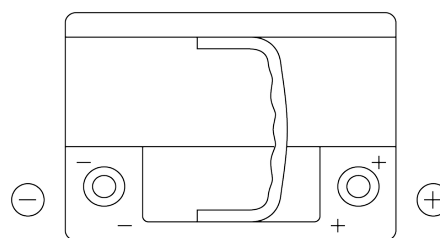

Produktübersicht

Batterien für Autos

Premium EA612

| | |
|----------------------------------|---------------|
| Type | EA612 |
| Technology | Flooded |
| EAN/GTIN | 3661024034272 |
| Spannung | 12 V |
| Kapazität | 61 Ah |
| Kaltstartwert | 600 A |
| Länge | 242 mm |
| Breite | 175 mm |
| Höhe | 175 mm |
| Kastengröße | LB2 |
| Schaltung | ETN 0 |
| Poltyp | EN taper post |
| Bodenleiste | B13 |
| Gewicht (Änderungen vorbehalten) | 14.00 kg |

Schaltung

Poltyp

Positive Terminal

Negative Terminal

Bodenleiste

Design, Merkmale und Spezifikationen können ohne vorherige Ankündigung geändert werden. Wir lehnen jede ausdrückliche oder stillschweigende Zusicherung oder Gewährleistung in Bezug auf die Daten oder Empfehlungen ab und haften in keinem Fall für Verluste oder Schäden, die angeblich daraus entstanden sind. Einige Produkte sind möglicherweise nicht auf Ihrem lokalen Markt erhältlich.