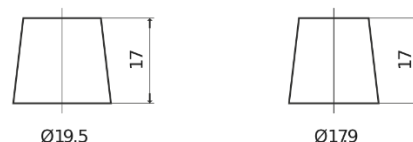

Produktübersicht

Batterien für Autos

Premium EA612

| | |
|----------------------------------|---------------|
| Type | EA612 |
| Technology | Flooded |
| EAN/GTIN | 3661024034272 |
| Spannung | 12 V |
| Kapazität | 61 Ah |
| Kaltstartwert | 600 A |
| Länge | 242 mm |
| Breite | 175 mm |
| Höhe | 175 mm |
| Kastengröße | LB2 |
| Schaltung | ETN 0 |
| Poltyp | EN taper post |
| Bodenleiste | B13 |
| Gewicht (Änderungen vorbehalten) | 14.00 kg |

Schaltung

Poltyp

Positive Terminal

Negative Terminal

Bodenleiste

Design, Merkmale und Spezifikationen können ohne vorherige Ankündigung geändert werden. Wir lehnen jede ausdrückliche oder stillschweigende Zusicherung oder Gewährleistung in Bezug auf die Daten oder Empfehlungen ab und haften in keinem Fall für Verluste oder Schäden, die angeblich daraus entstanden sind. Einige Produkte sind möglicherweise nicht auf Ihrem lokalen Markt erhältlich.